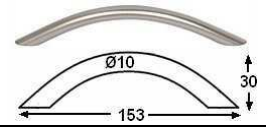

- Die Position der Einlegeböden muß nicht exakt geplant werden. In die Seiten wird eine Lochreihe mit Löchern im Abstand von 32 mm gebohrt. So kann man die Böden flexibel da einsetzen, wo man sie braucht.

Nutzen Sie bei Ihren Planungen die Hilfedatei und die Unterstützung per Email.

www.schrackplaner.de : maßgenaue Schränke für Büro oder Privat. Egal ob Kleiderschränke, ein Eckkleiderschrank, Einbauschrack, Kommode, Schrank für den Dachausbau mit Schräge – alles planen Sie kinderleicht.

Grundmaße Länge:570 Höhe: 2100 Tiefe: 450 ger. Schrank mit Sockel
Länge:0 Tiefe: 0

Preis: 247,92 EUR

Dekor weiß deckend

Griff Stahl vernickelt matt

1. Element	von links	lang	hoch	tief	zusätzliche Seite
	0	570	2100	450	

Front von links von unten lang hoch

Innen 5 Einlegeböden, Abstand 349 mm
von links 19 von unten 361 lang 532 hoch 1491