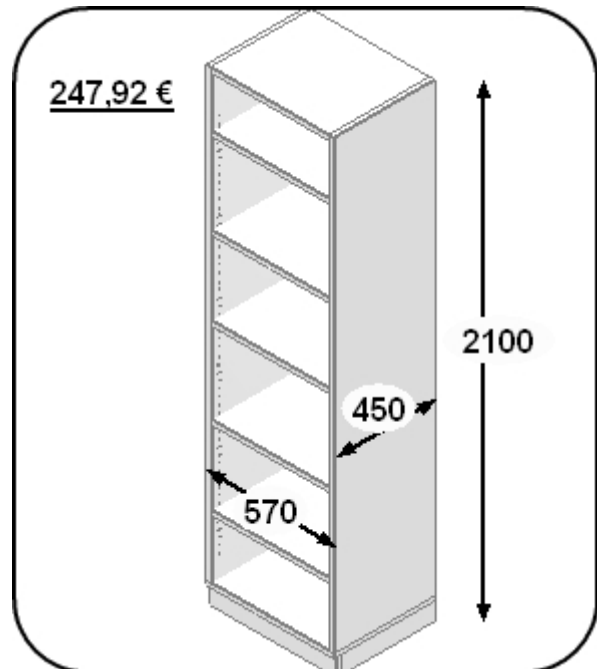

Regal nach Maß

Ein Regal ist ein Schrank ohne Türen, ohne Front. Jedes Maß planen Sie mit schrankplaner auf den Millimeter. Auch für begehbare Kleiderschränke werden Regale gebraucht. Ein Regal kann niedrig oder raumhoch, schmal oder sehr breit sein. Und auch die Tiefe bestimmen Sie millimetergenau.

Weitere Informationen zu Regalen, einem Kleiderschrank, Eckkleiderschrank oder begehbaren Schrank und die Software zum Planen finden Sie auf <http://www.schrackplaner.de/>

Ein Planungstip für dies Regal:

- Die Position der Einlegeböden muß nicht exakt geplant werden. In die Seiten wird eine Lochreihe mit Löchern im Abstand von 32 mm gebohrt. So kann man die Böden flexibel da einsetzen, wo man sie braucht.

Auf der nächsten Seite finden Sie die exakten Planungsdaten für dieses Regal. Diese Daten verstehen Sie, wenn Sie einmal die Planungssoftware genutzt haben.

Bei schrankplaner enthält der Preis immer die Mehrwertsteuer und die Lieferung frei Haus (innerhalb der BRD). Zum Preis kommen keinerlei Aufschläge. Nur Ihre Eigenleistung für Planung und Montage müssen Sie noch einbringen.

Bedenken Sie, dass jedes Regal und jeder Schrank individuell geplant und somit eine „Sonderanfertigung“ sind. Auch wenn ein Regal oder Schrank einfach aussieht, so ist doch entscheidend, dass die Maße exakt auf die Raumsituation abgestimmt sind.

Nutzen Sie bei Ihren Planungen die Hilfedatei und die Unterstützung per Email.

www.schrackplaner.de : maßgenaue Schränke für Büro oder Privat. Egal ob Kleiderschränke, ein Eckkleiderschrank, Einbauschrack, Kommode, Schrank für den Dachausbau mit Schräge – alles planen Sie kinderleicht.