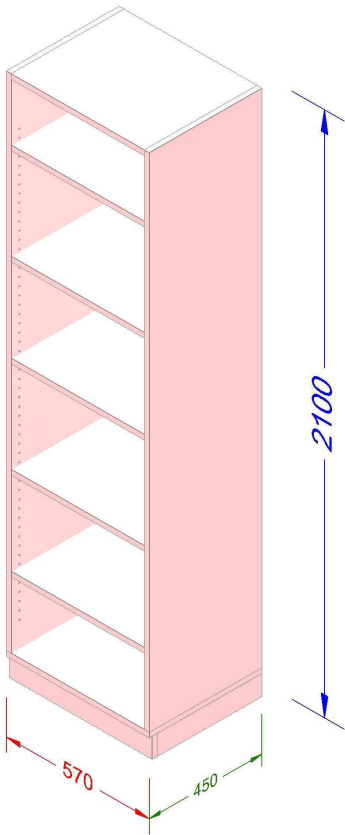

Regal nach Maß

Ein Regal ist ein Schrank ohne Türen, ohne Front. Jedes Maß planen Sie mit schrankplaner auf den Millimeter. Auch für begehbare Kleiderschränke werden Regale gebraucht. Ein Regal kann niedrig oder raumhoch, schmal oder sehr breit sein. Und auch die Tiefe bestimmen Sie millimetergenau.

Nutzen Sie bei Ihren Planungen die Hilfedatei und die Unterstützung per Email.

www.schrackplaner.de : maßgenaue Schränke für Büro oder Privat. Egal ob Kleiderschränke, ein Eckkleiderschrank, Einbauschrack, Kommode, Schrank für den Dachausbau mit Schräge – alles planen Sie kinderleicht.

Grundmaße Länge:570 Höhe: 2100 Tiefe: 450 ger. Schrank mit Sockel
Länge:0 Tiefe: 0

Preis: 247,92 EUR

Dekor weiß deckend

Griff Stahl vernickelt matt

1. Element	von links	lang	hoch	tief	zusätzliche Seite
	0	570	2100	450	

Front von links von unten lang hoch

Innen 5 Einlegeböden, Abstand 349 mm
von links 19 von unten 361 lang 532 hoch 1491